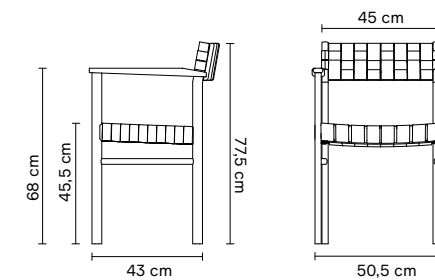

DKK:	4.650
NOK:	5.997
SEK:	6.458
EUR:	627
GBP:	552

Materials:	Solid European Oak. Linen Webbing
Origin:	Made in Europe
Net weight:	5 kg
Dimensions:	W: 50,5 cm, H: 77,5 cm, D: 43 cm, Seat Height: 45,5 cm