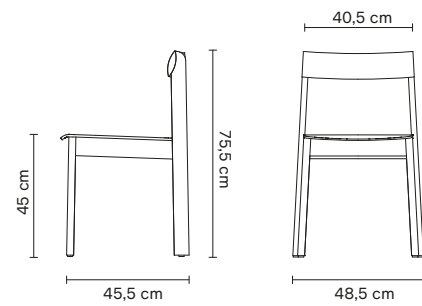

Retail Price

DKK:	2.995
NOK:	3.895
SEK:	4.150
EUR:	398
GBP:	349

DKK:	3.175
NOK:	4.125
SEK:	4.395
EUR:	425
GBP:	376

DKK:	2.995
NOK:	3.895
SEK:	4.150
EUR:	398
GBP:	349

Material:	Solid European Oak
Origin:	Made in Europe
Net weight:	4,6 kg
Dimensions:	W: 48,5 cm, H: 75,5 cm, D: 45,5 cm, Seat Height: 45 cm